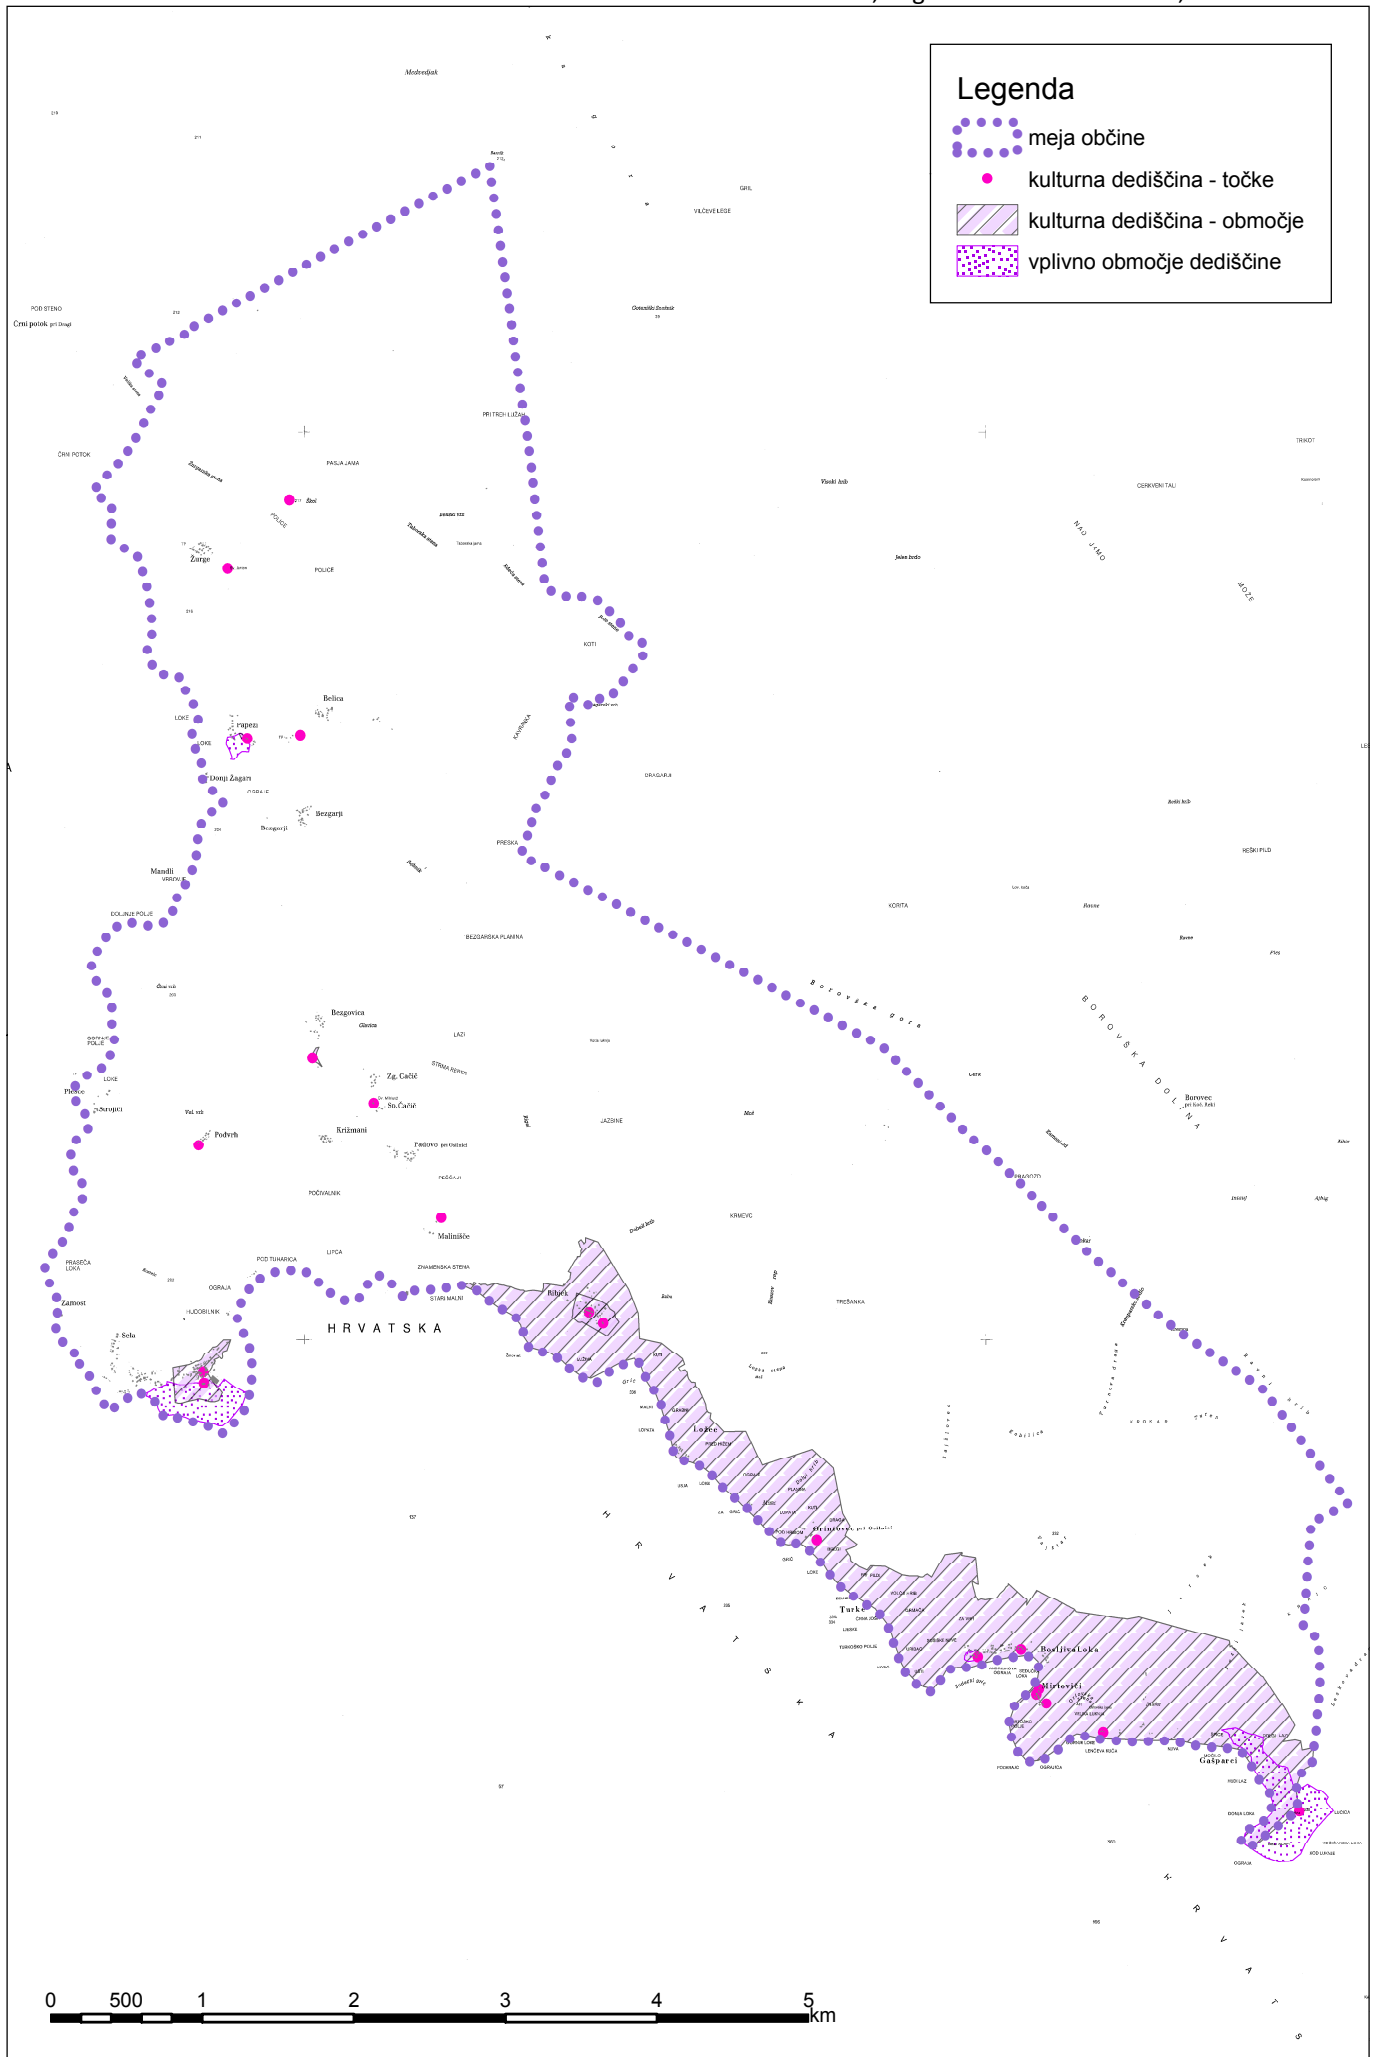

Priloga 7: Kulturna dediščina v občini Osilnica
vir: Ministrstvo za kulturo, Register kulturne dediščine, februar 2016

Legenda

-  meja občine
-  kulturna dediščina - točke
-  kulturna dediščina - območje
-  vplivno območje dediščine